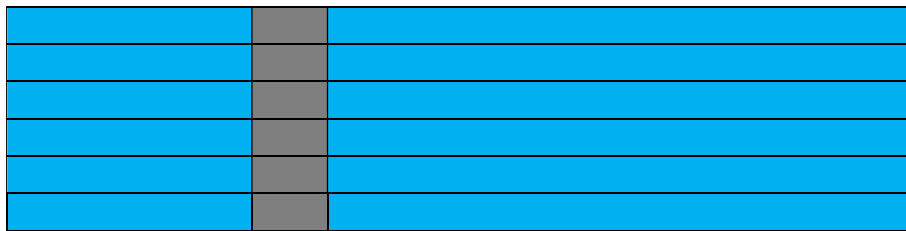

**SEKTOR GRÜN**

**SEKTOR GELB = CLUB PALLAVOLO**

**EINGANG**

**SEKTOR BLAU = GÄSTEFANS**

**SEKTOR ROT**